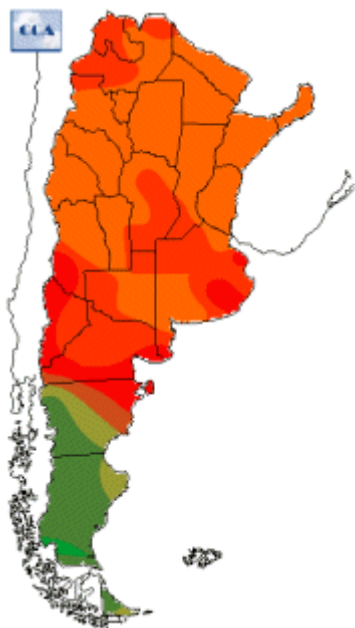

Temperaturas Nacionales

Mapa de temperaturas mínimas del día.
(Hasta hoy a las 9:00AM)
Se actualiza a las 11:00hs.

Fecha: martes, 06 de febrero de 2018

Fuente: CCA

BOLSA
DE COMERCIO
DE ROSARIO

 www.facebook.com/BCROficial