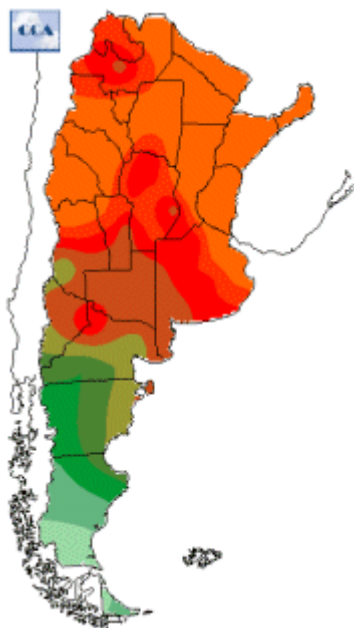

Temperaturas Nacionales

Mapa de temperaturas mínimas del día.
(Hasta hoy a las 9:00AM)
Se actualiza a las 11:00hs.

Fecha: jueves, 08 de febrero de 2018

Fuente: CCA