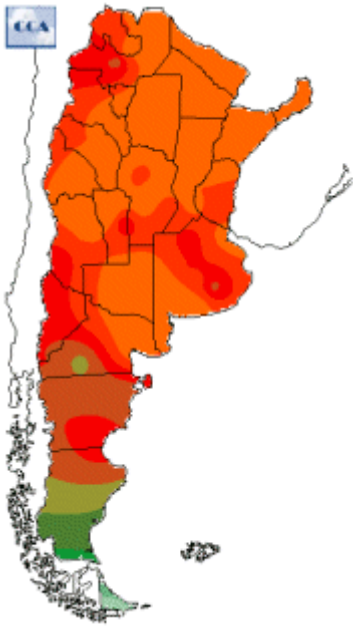

Temperaturas Nacionales

Mapa de temperaturas mínimas del día.
(Hasta hoy a las 9:00AM)
Se actualiza a las 11:00hs.

Fecha: sábado, 17 de febrero de 2018

Fuente: CCA