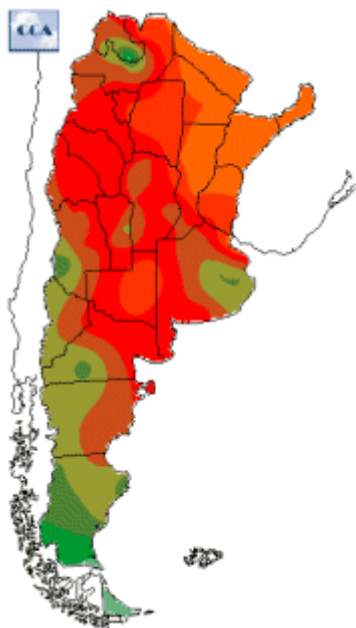

# Temperaturas Nacionales

Mapa de temperaturas mínimas del día.  
(Hasta hoy a las 9:00AM)  
Se actualiza a las 11:00hs.

Fecha: jueves, 01 de marzo de 2018

Fuente: CCA

BOLSA  
DE COMERCIO  
DE ROSARIO

 [www.facebook.com/BCROficial](http://www.facebook.com/BCROficial)