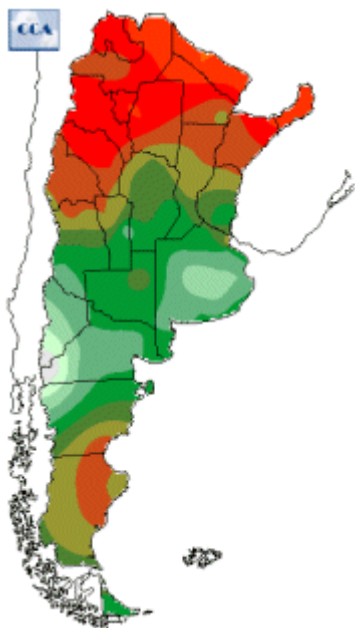

Temperaturas Nacionales

Mapa de temperaturas mínimas del día.
(Hasta hoy a las 9:00AM)
Se actualiza a las 11:00hs.

Fecha: miércoles, 07 de marzo de 2018

Fuente: CCA

BOLSA
DE COMERCIO
DE ROSARIO

 www.facebook.com/BCROficial