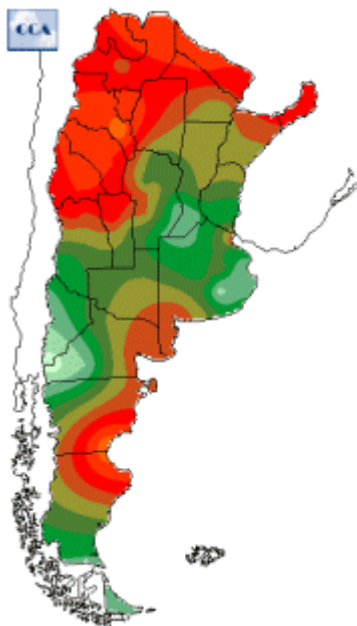

Temperaturas Nacionales

Mapa de temperaturas mínimas del día.
(Hasta hoy a las 9:00AM)
Se actualiza a las 11:00hs.

Fecha: jueves, 08 de marzo de 2018

Fuente: CCA

BOLSA
DE COMERCIO
DE ROSARIO

 www.facebook.com/BCROficial