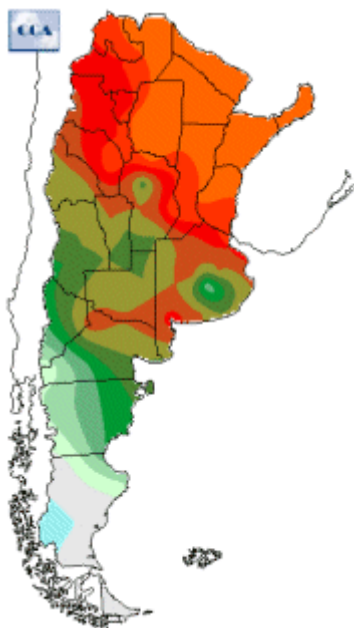

# Temperaturas Nacionales

Mapa de temperaturas mínimas del día.  
(Hasta hoy a las 9:00AM)  
Se actualiza a las 11:00hs.

Fecha: sábado, 17 de marzo de 2018

Fuente: CCA

BOLSA  
DE COMERCIO  
DE ROSARIO

 [www.facebook.com/BCROficial](http://www.facebook.com/BCROficial)