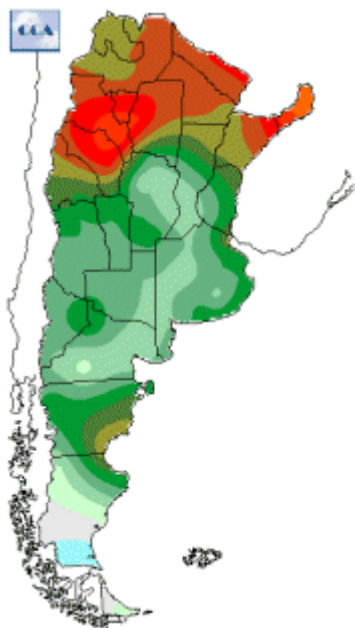

Temperaturas Nacionales

Mapa de temperaturas mínimas del día.
(Hasta hoy a las 9:00AM)
Se actualiza a las 11:00hs.

Fecha: lunes, 19 de marzo de 2018

Fuente: CCA

BOLSA
DE COMERCIO
DE ROSARIO

 www.facebook.com/BCROficial