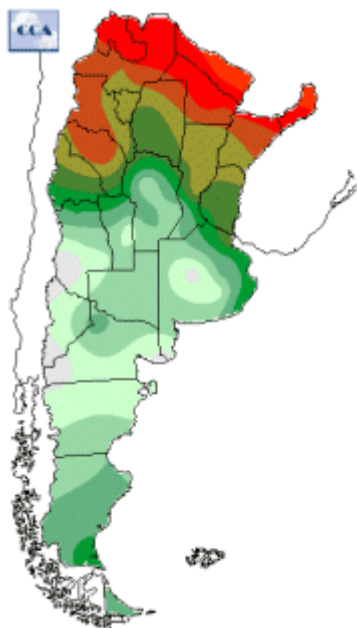

# Temperaturas Nacionales

Mapa de temperaturas mínimas del día.  
(Hasta hoy a las 9:00AM)  
Se actualiza a las 11:00hs.

Fecha: miércoles, 21 de marzo de 2018

Fuente: CCA

BOLSA  
DE COMERCIO  
DE ROSARIO

 [www.facebook.com/BCROficial](http://www.facebook.com/BCROficial)