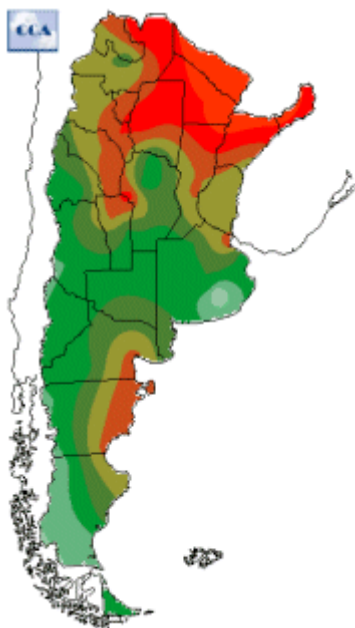

# Temperaturas Nacionales

Mapa de temperaturas mínimas del día.  
(Hasta hoy a las 9:00AM)  
Se actualiza a las 11:00hs.

Fecha: jueves, 22 de marzo de 2018

Fuente: CCA