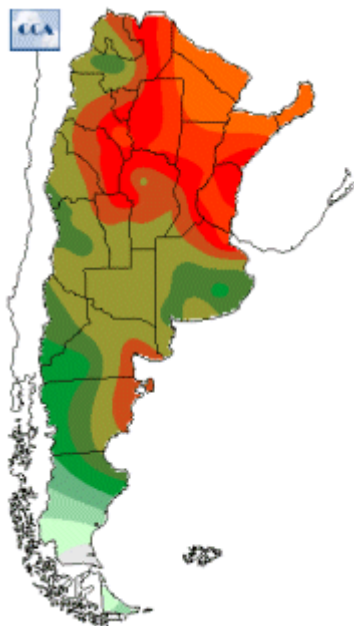

Temperaturas Nacionales

Mapa de temperaturas mínimas del día.
(Hasta hoy a las 9:00AM)
Se actualiza a las 11:00hs.

Fecha: viernes, 23 de marzo de 2018

Fuente: CCA

BOLSA
DE COMERCIO
DE ROSARIO

 www.facebook.com/BCROficial