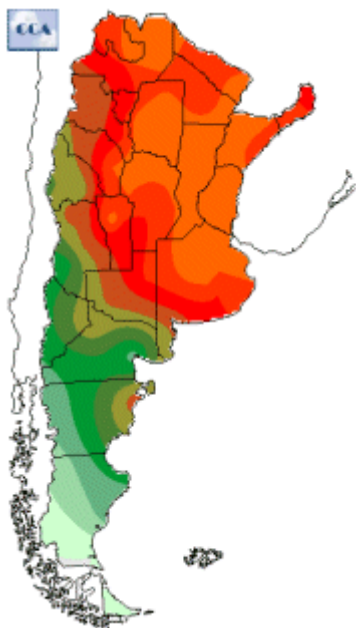

Temperaturas Nacionales

Mapa de temperaturas mínimas del día.
(Hasta hoy a las 9:00AM)
Se actualiza a las 11:00hs.

Fecha: martes, 10 de abril de 2018

Fuente: CCA

BOLSA
DE COMERCIO
DE ROSARIO

 www.facebook.com/BCROficial