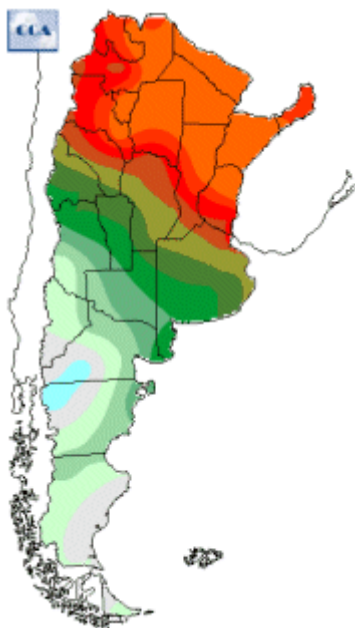

Temperaturas Nacionales

Mapa de temperaturas mínimas del día.
(Hasta hoy a las 9:00AM)
Se actualiza a las 11:00hs.

Fecha: jueves, 12 de abril de 2018

Fuente: CCA

BOLSA
DE COMERCIO
DE ROSARIO

 www.facebook.com/BCROficial