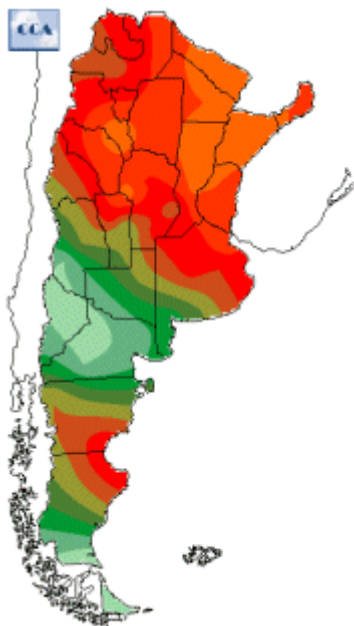

Temperaturas Nacionales

Mapa de temperaturas mínimas del día.
(Hasta hoy a las 9:00AM)
Se actualiza a las 11:00hs.

Fecha: jueves, 19 de abril de 2018

Fuente: CCA

BOLSA
DE COMERCIO
DE ROSARIO

 www.facebook.com/BCROficial