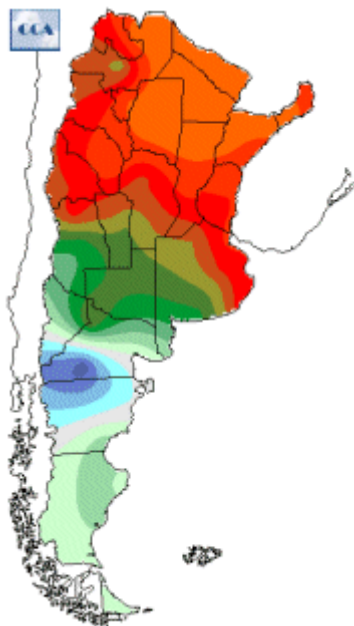

Temperaturas Nacionales

Mapa de temperaturas mínimas del día.
(Hasta hoy a las 9:00AM)
Se actualiza a las 11:00hs.

Fecha: lunes, 23 de abril de 2018

Fuente: CCA

BOLSA
DE COMERCIO
DE ROSARIO

 www.facebook.com/BCROficial