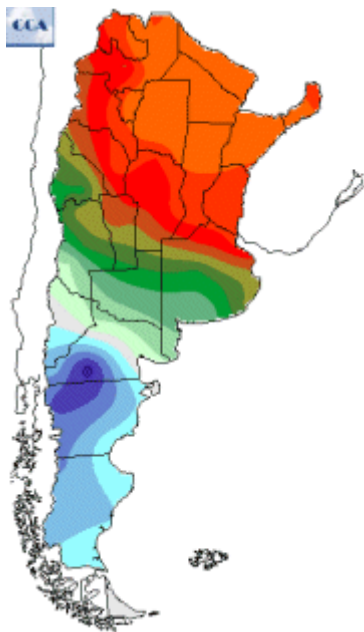

# Temperaturas Nacionales

Mapa de temperaturas mínimas del día.  
(Hasta hoy a las 9:00AM)  
Se actualiza a las 11:00hs.

Fecha: lunes, 30 de abril de 2018

Fuente: CCA

BOLSA  
DE COMERCIO  
DE ROSARIO

 [www.facebook.com/BCROficial](http://www.facebook.com/BCROficial)