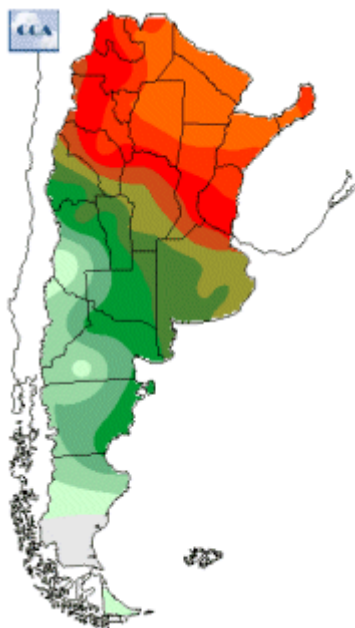

Temperaturas Nacionales

Mapa de temperaturas mínimas del día.
(Hasta hoy a las 9:00AM)
Se actualiza a las 11:00hs.

Fecha: jueves, 03 de mayo de 2018

Fuente: CCA

BOLSA
DE COMERCIO
DE ROSARIO

 www.facebook.com/BCROficial