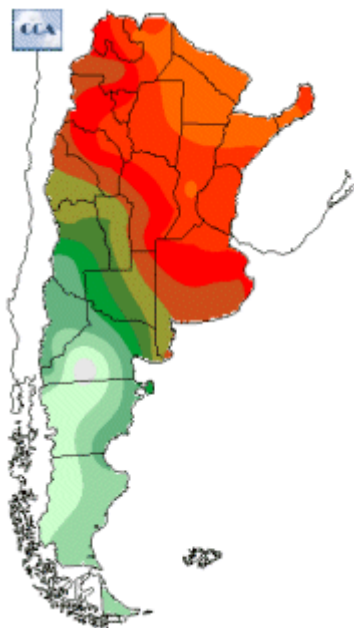

Temperaturas Nacionales

Mapa de temperaturas mínimas del día.
(Hasta hoy a las 9:00AM)
Se actualiza a las 11:00hs.

Fecha: martes, 08 de mayo de 2018

Fuente: CCA

BOLSA
DE COMERCIO
DE ROSARIO

 www.facebook.com/BCROficial