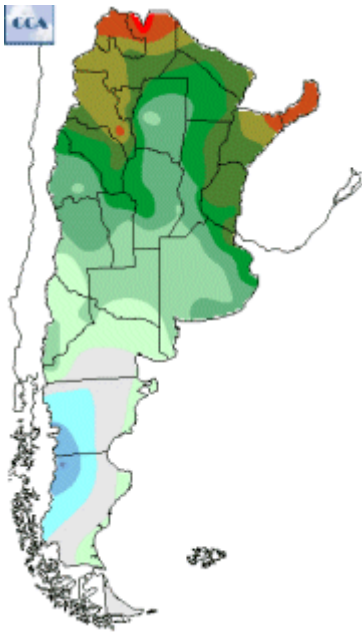

Temperaturas Nacionales

Mapa de temperaturas mínimas del día.
(Hasta hoy a las 9:00AM)
Se actualiza a las 11:00hs.

Fecha: sábado, 12 de mayo de 2018

Fuente: CCA

BOLSA
DE COMERCIO
DE ROSARIO

 www.facebook.com/BCROficial