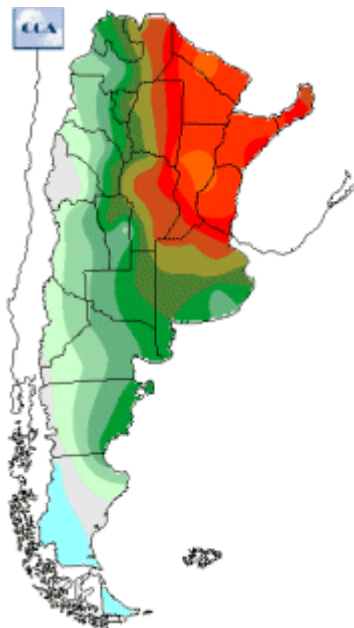

Temperaturas Nacionales

Mapa de temperaturas mínimas del día.
(Hasta hoy a las 9:00AM)
Se actualiza a las 11:00hs.

Fecha: lunes, 28 de mayo de 2018

Fuente: CCA

BOLSA
DE COMERCIO
DE ROSARIO

 www.facebook.com/BCROficial