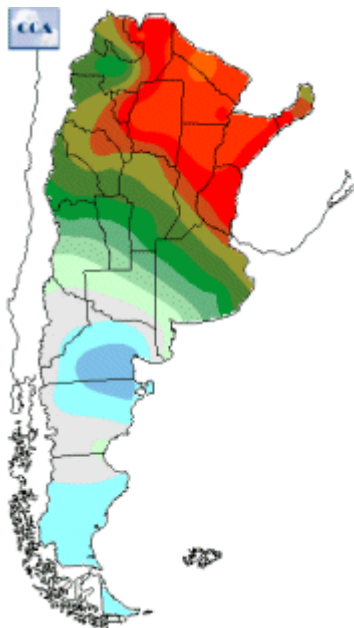

## Temperaturas Nacionales

Mapa de temperaturas mínimas del día.  
(Hasta hoy a las 9:00AM)  
Se actualiza a las 11:00hs.

Fecha: miércoles, 30 de mayo de 2018

Fuente: CCA

BOLSA  
DE COMERCIO  
DE ROSARIO

 [www.facebook.com/BCROficial](http://www.facebook.com/BCROficial)