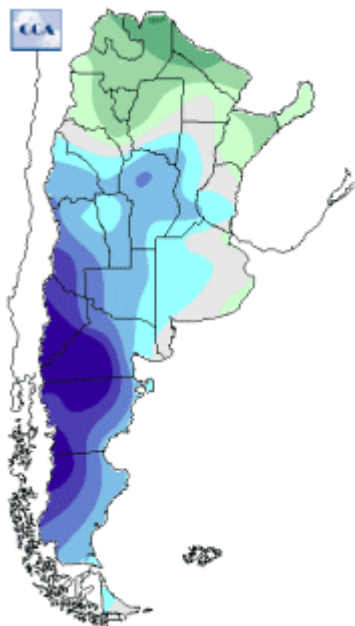

# Temperaturas Nacionales

Mapa de temperaturas mínimas del día.  
(Hasta hoy a las 9:00AM)  
Se actualiza a las 11:00hs.

Fecha: jueves, 14 de junio de 2018

Fuente: CCA

BOLSA  
DE COMERCIO  
DE ROSARIO

 [www.facebook.com/BCROficial](http://www.facebook.com/BCROficial)