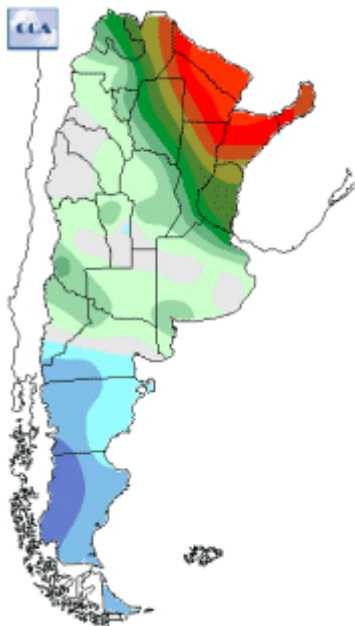

Temperaturas Nacionales

Mapa de temperaturas mínimas del día.
(Hasta hoy a las 9:00AM)
Se actualiza a las 11:00hs.

Fecha: sábado, 23 de junio de 2018

Fuente: CCA

BOLSA
DE COMERCIO
DE ROSARIO

 www.facebook.com/BCROficial