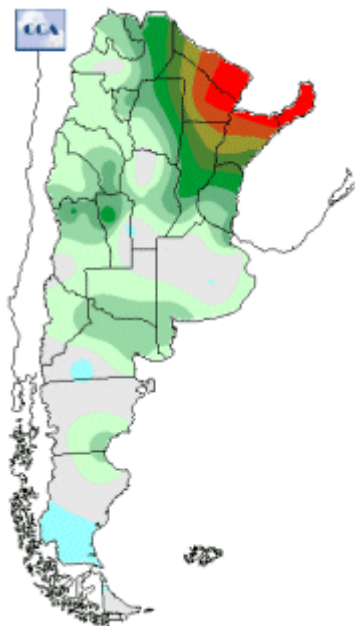

Temperaturas Nacionales

Mapa de temperaturas mínimas del día.
(Hasta hoy a las 9:00AM)
Se actualiza a las 11:00hs.

Fecha: jueves, 28 de junio de 2018

Fuente: CCA

BOLSA
DE COMERCIO
DE ROSARIO

 www.facebook.com/BCROficial