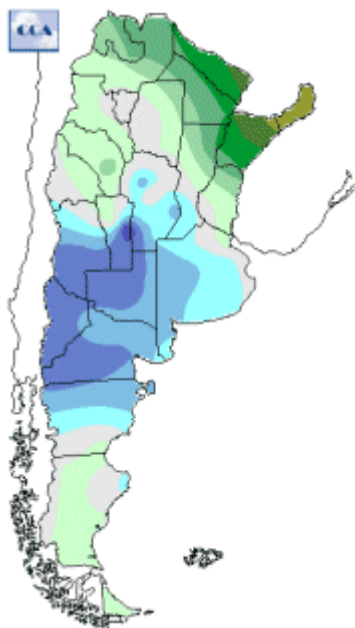

Temperaturas Nacionales

Mapa de temperaturas mínimas del día.
(Hasta hoy a las 9:00AM)
Se actualiza a las 11:00hs.

Fecha: lunes, 23 de julio de 2018

Fuente: CCA

BOLSA
DE COMERCIO
DE ROSARIO

 www.facebook.com/BCROficial