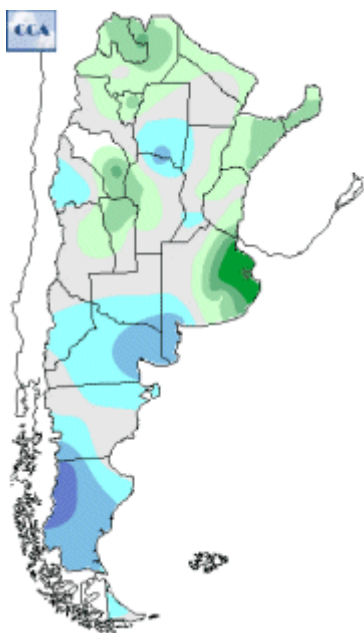

Temperaturas Nacionales

Mapa de temperaturas mínimas del día.
(Hasta hoy a las 9:00AM)
Se actualiza a las 11:00hs.

Fecha: sábado, 11 de agosto de 2018

Fuente: CCA

BOLSA
DE COMERCIO
DE ROSARIO

 www.facebook.com/BCROficial