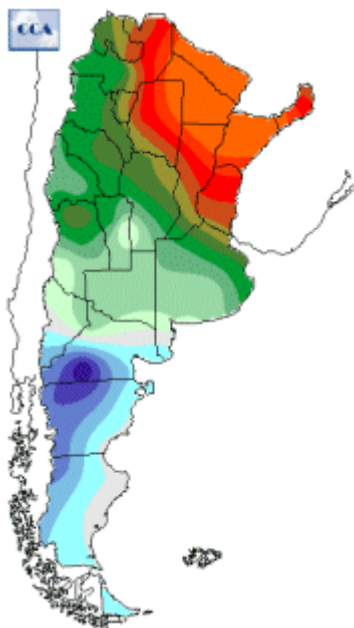

Temperaturas Nacionales

Mapa de temperaturas mínimas del día.
(Hasta hoy a las 9:00AM)
Se actualiza a las 11:00hs.

Fecha: jueves, 30 de agosto de 2018

Fuente: CCA

BOLSA
DE COMERCIO
DE ROSARIO

 www.facebook.com/BCROficial