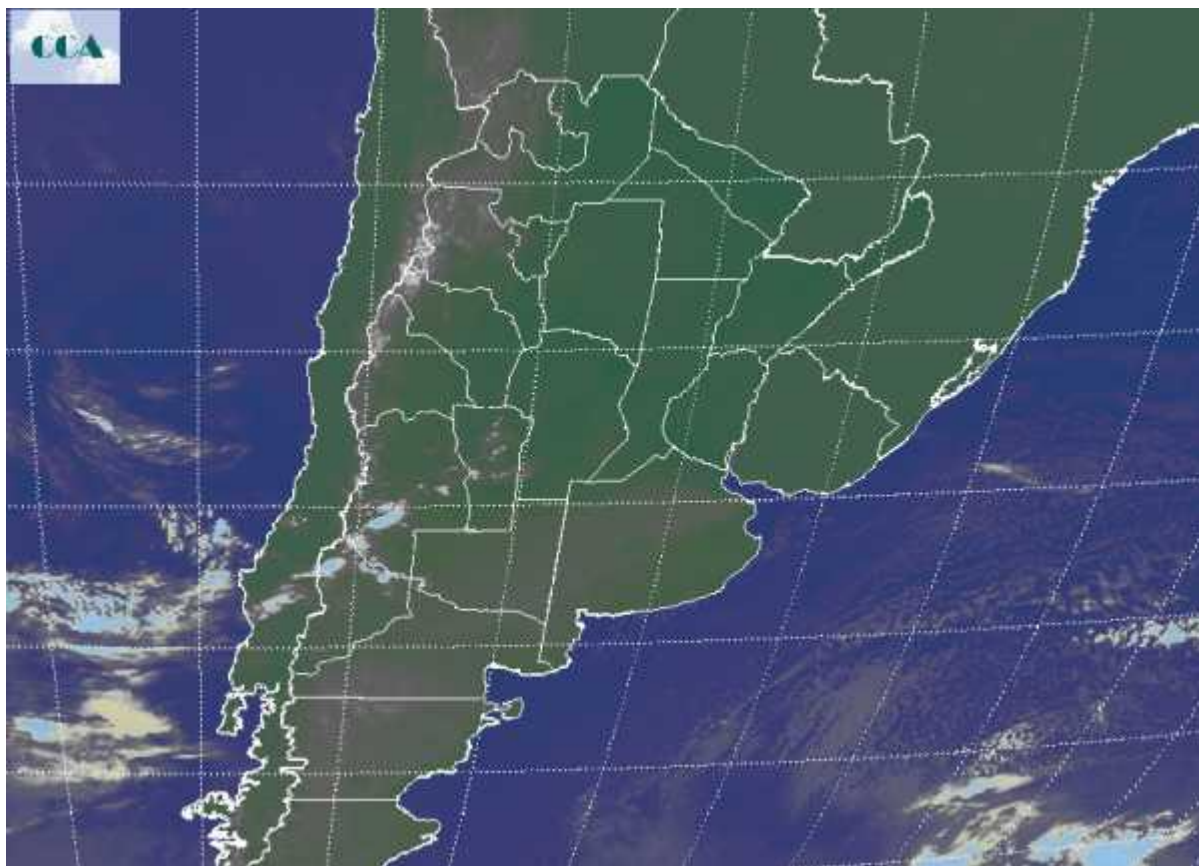

Imagen Satelital

Fecha: martes, 08 de junio de 2010

Hora: 07:40

Fuente: CCA

La presencia de una masa de aire muy frío en toda la Patagonia, ha influenciado el amanecer de la jornada de hoy en el centro sur de la región pampeana. A pesar del ambiente más frío las condiciones térmicas rigurosas están limitadas a la Patagonia, donde por ejemplo en Esquel se han reportado hasta 10 grados bajo cero. El sudoeste de BA y el sur de LP son influenciados por estas bajas temperaturas, presentando Bahía Blanca una marca cercana a los 5 grados bajo cero. Las condiciones de circulación moderan rápidamente el enfriamiento sobre el resto de la región pampeana, donde a pesar de observarse un amanecer frío son muy pocas las localidades que están reportando temperaturas por debajo de cero. Algunas coberturas de nubes bajas avanzan desde el oeste, incluso en el sudoeste cordobés se han reportado algunas lloviznas. En la imagen satelital no se presentan coberturas destacadas, sin embargo el ingreso de humedad sobre sectores mediterráneos puede favorecer el desarrollo de nubes bajas. Sobre el este prevalecerían los cielos despejados. Se espera un amanecer frío para mañana. El buen tiempo se mantiene hasta el fin de semana. Desde el viernes comienza