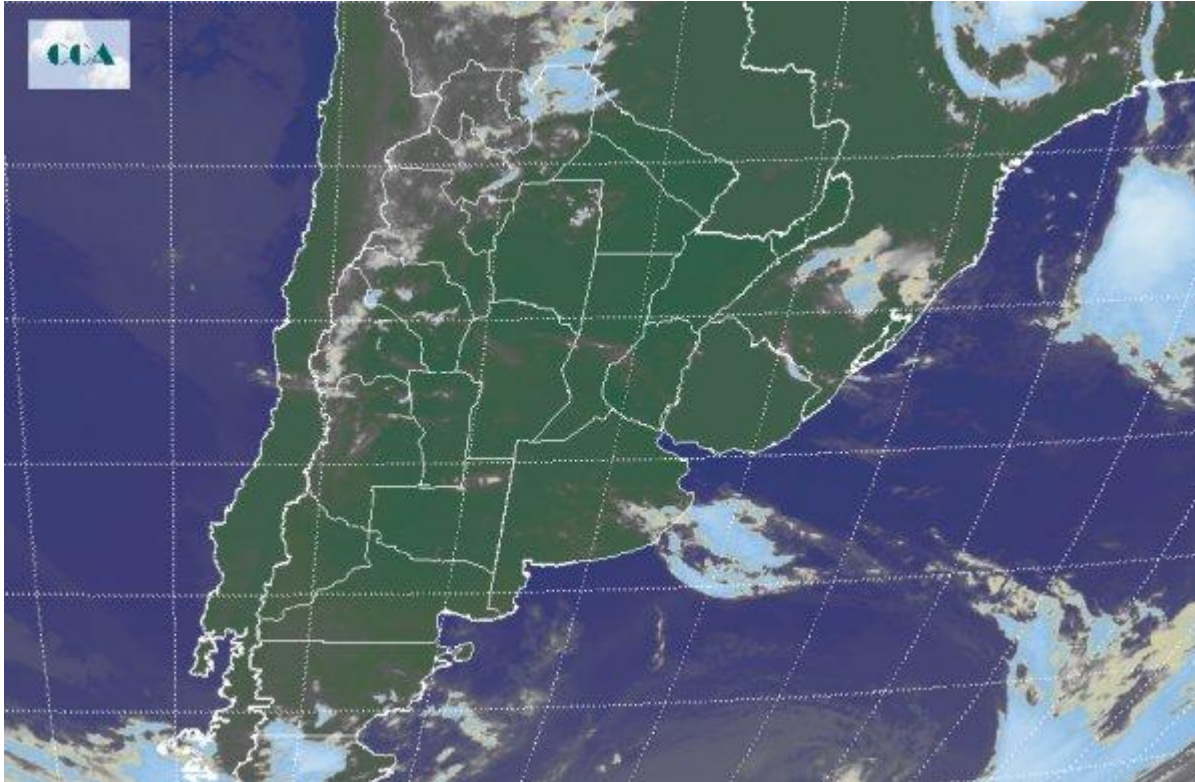

# Imagen Satelital

Fecha: Lunes, 25 de enero de 2010

Hora: 07:25

Fuente: CCA

No hay estructuras de nubes que señalen la actividad dinámica para la generación de lluvias y durante todo el día de hoy aire cálido a caluroso y húmedo (asociado a bajas presiones) continuaria en el centro y norte del país. Seguirán las altas temperaturas como en los últimos días y recién hacia el próximo martes hacia la noche un frente frío se desplazaría por el sur de la región pampeana y esperamos ese día para identificar los montos de lluvias, que serán muy pequeños y solo en algunas zonas productivas.