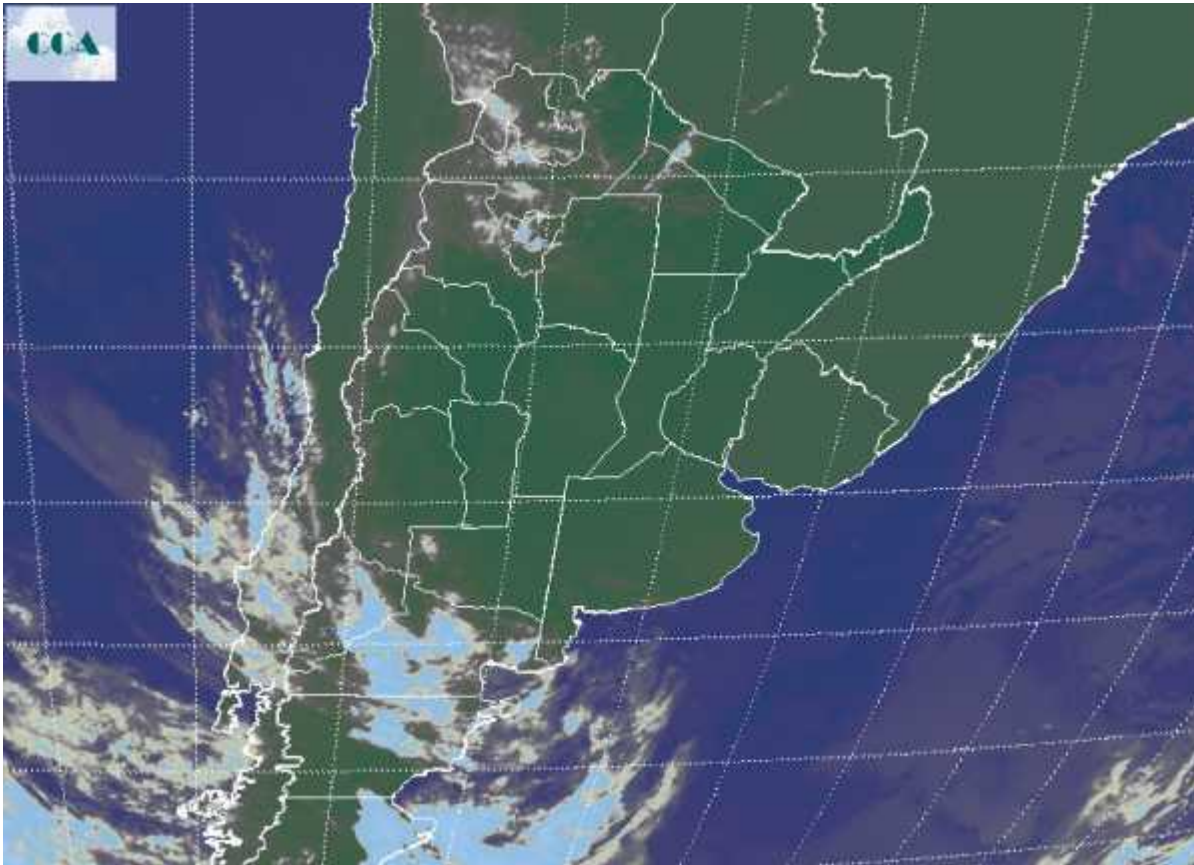

Imagen Satelital

Fecha: viernes, 09 de octubre de 2009

Hora: 08:10

Fuente: CCA

Muy buenas condiciones del tiempo se observan en todo el centro norte del país. El amanecer ha sido fresco a templado, sosteniéndose un núcleo más frío en sectores del sudeste de BA principalmente en la zona de influencia de Tandil, con mínimas cercanas a cero grado. Los cielos se presentan mayormente despejados con algunas coberturas sobre el NOA. En el recorte de imagen satelital, comienza a observarse en forma lenta el ingreso de un sistema frontal. La nubosidad que se observa sobre el norte de la Patagonia define la posición de esta nueva perturbación. El mal tiempo se instalará el sábado por la mañana sobre el sudoeste de la región pampeana, sector que no recibirá lluvias acordes a sus necesidades hídricas. La actividad aumenta a medida que el frente va encontrando mayor contenido de humedad en las capas bajas y medias de la atmósfera. En este sentido la circulación del norte será de mucha importancia para el este de la región pampeana. Las perspectivas proyectan precipitaciones de importancia del centro para el este de BA entre las últimas horas del sábado y el domingo. Pueden acumularse hasta 50 milímetros en este sector, disminuyendo la efectividad de