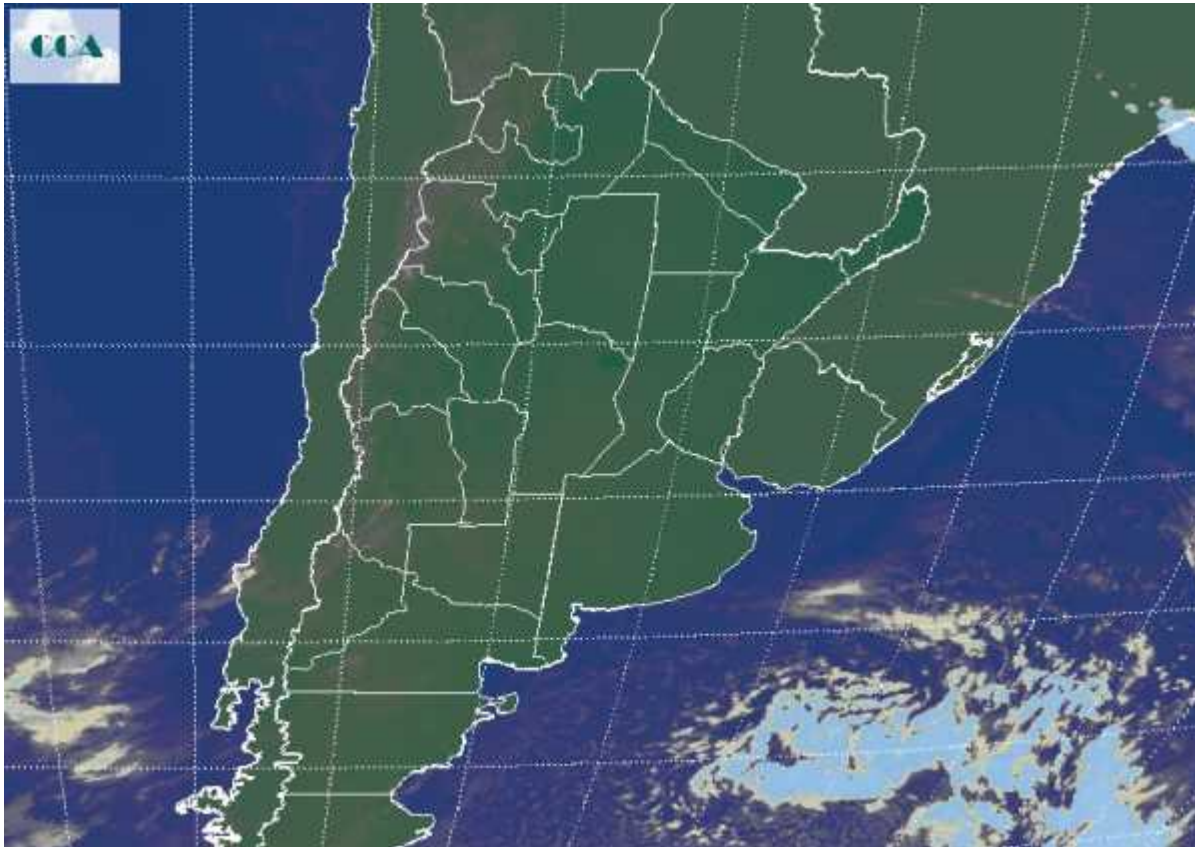

Imagen Satelital

Fecha: miércoles, 29 de julio de 2009

Hora: 08:30

Fuente: CCA

Se repite el amanecer frío en todo el país. En esta ocasión las heladas rigurosas se han observado en el oeste de la región pampeana. Registros de hasta 5 grados bajo cero se reportaron desde LP y CB, siendo algo más moderada la helada en SF y el norte de BA. Las temperaturas mínimas por debajo de cero han llegado hasta Chaco, con casi -2°C en Sáenz Peña. Se fortalecen las condiciones de estabilidad con importante despliegue de un sistema de alta presión en superficie. Teniendo en cuenta que en altura no se observan perturbaciones, la estructura vertical se mantiene estable e inhibe los desarrollos de nubosidad. Los cielos despejados son generalizados. Solo algunos bancos de niebla y o neblinas, reducen temporariamente la visibilidad. No se esperan precipitaciones durante los próximos cinco días. Las temperaturas irán creciendo de manera bastante rápida, considerando el comportamiento térmico del mes de julio. Se espera que se acentúe la circulación del este y noreste. Sobrevienen entonces, jornadas con tiempo estable y ambiente muy confortable. Quedan algunos amaneceres fríos a lo largo de esta semana.