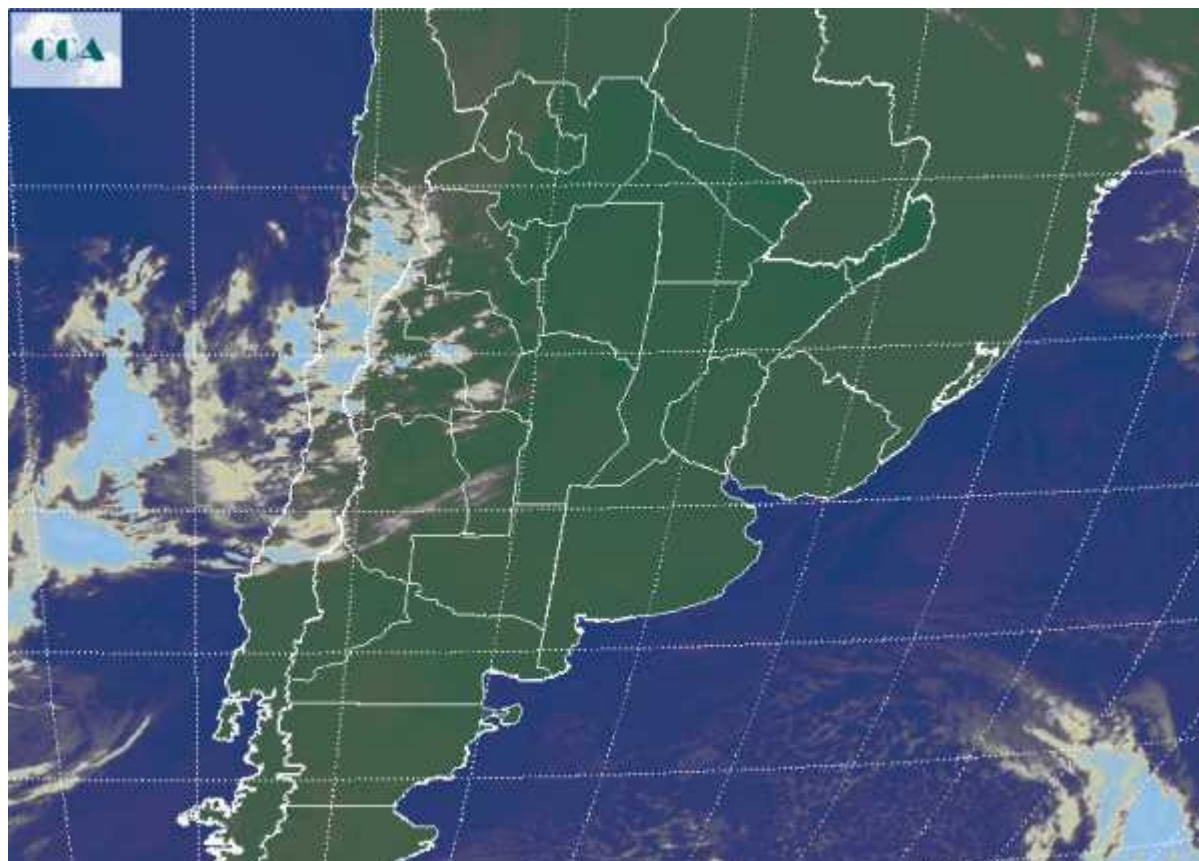

Imagen Satelital

Fecha: jueves, 25 de junio de 2009

Hora: 07:50

Fuente: CCA

La jornada de hoy ha comenzado fría pero sin el rigor de térmico de ayer. Si bien en vastos sectores de la región pampeana las temperaturas mínimas se ubican por debajo de los 2°C, las heladas han sido mucho más débiles que las observadas ayer. El corredor Rosario Marcos Juárez y su zona de influencia, se ha mantenido más frío con temperaturas bajo cero y heladas más intensas. El frío ha logrado avanzar hasta el norte tomando las zonas agrícolas de Chaco. Se reportan registros de hasta 1 grado bajo cero en las vecindades de Sáenz Peña. Los reportes de niebla y neblinas son muy localizados. El fenómeno no dispone de humedad en capas bajas para generalizarse. En el recorte de imagen satelital, se destacan los cielos despejados como principal característica en todas las zonas agrícolas del país. El enfriamiento nocturno es más efectivo bajo estas condiciones y permite sostener el ambiente frío. Este recién comenzará a modificarse a partir del sábado, para cuando las máximas podrían trepar algunos grados por encima de los 15°C. El corto plazo no