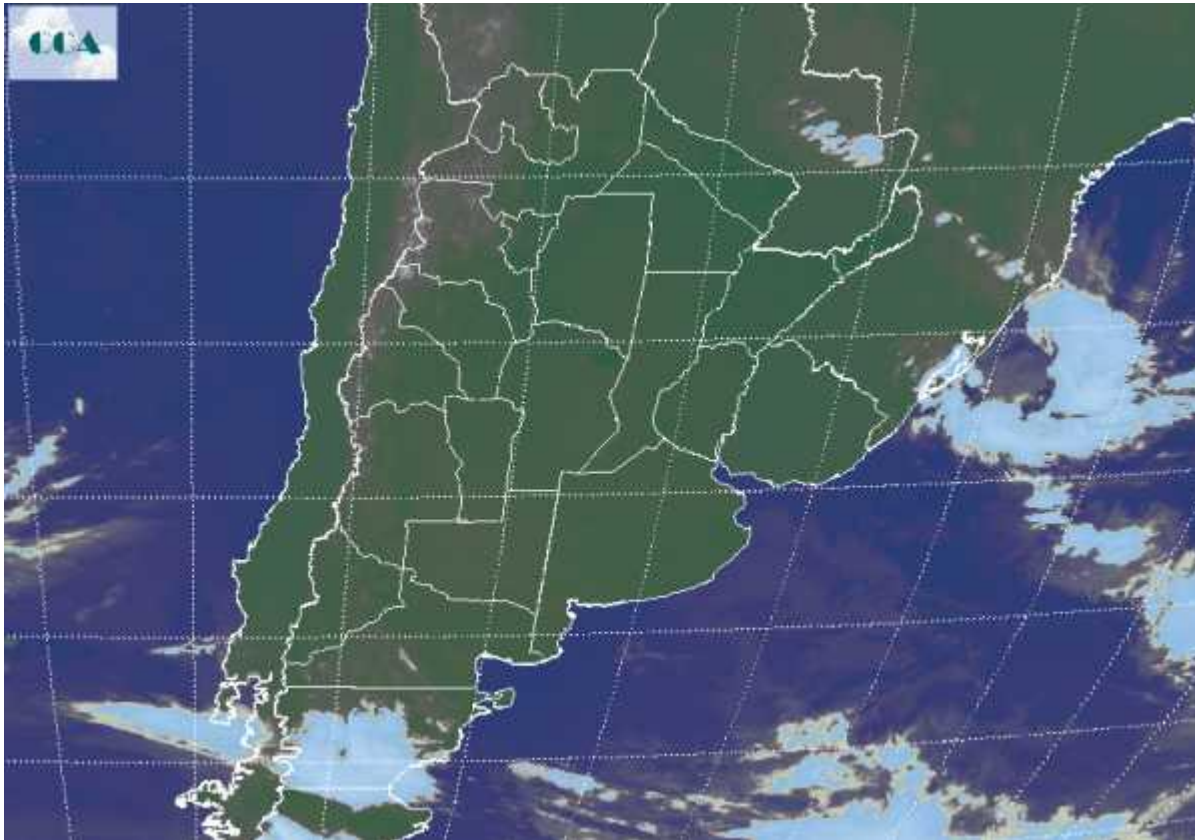

Imagen Satelital

Fecha: martes, 09 de junio de 2009

Hora: 08:30

Fuente: CCA

La jornada de hoy ha comenzado con registros térmicos similares a los de ayer, con mucho frío en el sudeste de BA (temperaturas bajo cero), apareciendo otro sector frío en el sur de SF, donde las mínimas se han ubicado apenas unas décimas sobre cero. El aire frío se ha instalado en todo el país, potenciado por el enfriamiento nocturno. Justamente la estabilidad atmosférica y los cielos despejados han permitido aprovechar la escasa humedad de capas bajas y condensarla en forma de nieblas y neblinas. Por sectores, el fenómeno ha obligado a las autoridades viales a restringir la circulación, como por ejemplo en el complejo Rosario Victoria y sus inmediaciones, al igual que los accesos a BA. En el recorte de imagen satelital se observa una vasta extensión de cielos despejados. Durante las primeras horas de la mañana el aumento de la insolación promoverá que se despejen las nieblas. Las condiciones meteorológicas siguen siendo muy estables en superficie y en altura. Algunas perturbaciones sobre el norte del país pueden generar pasajes de nubosidad en el sector, pero no se están esperando lluvias. La situación evoluciona con muy modestos cambios en los próximos