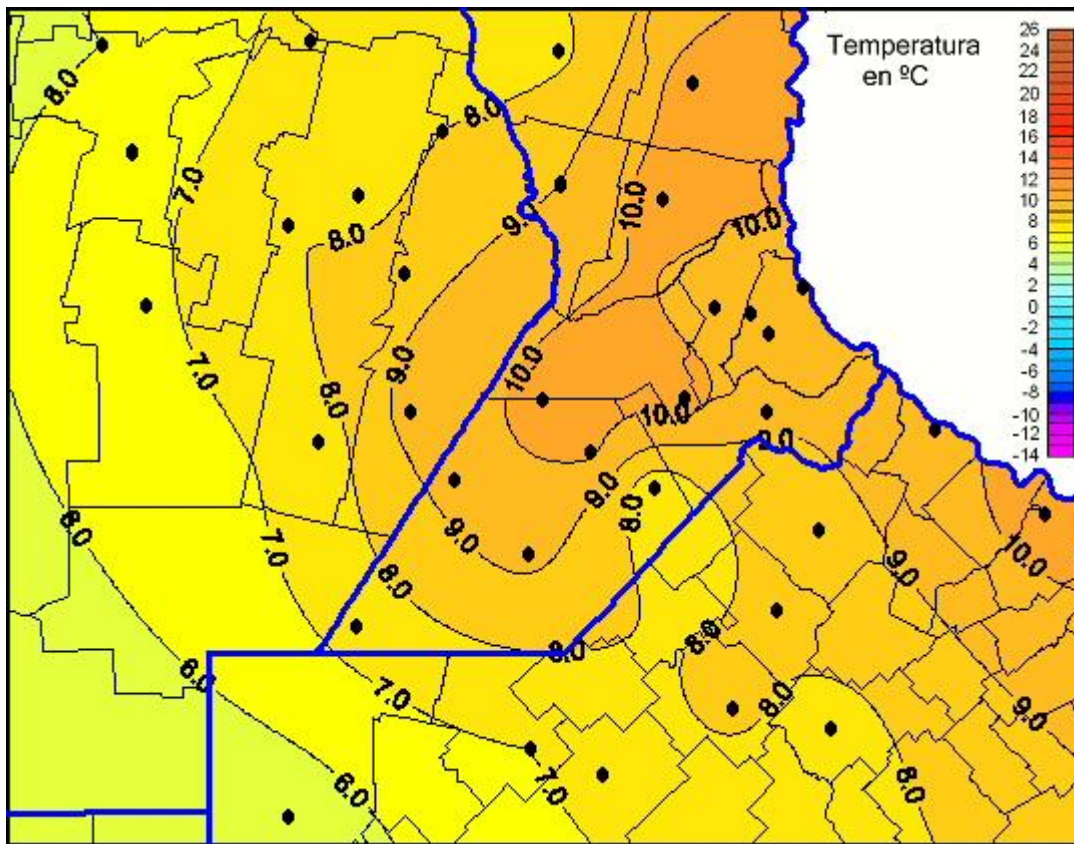

Temperaturas Mínimas

Mapa de temperaturas mínimas de las las últimas 24 horas.
(Desde las 8:00AM hasta las 8:00AM). Se actualiza a las 10:00hs.