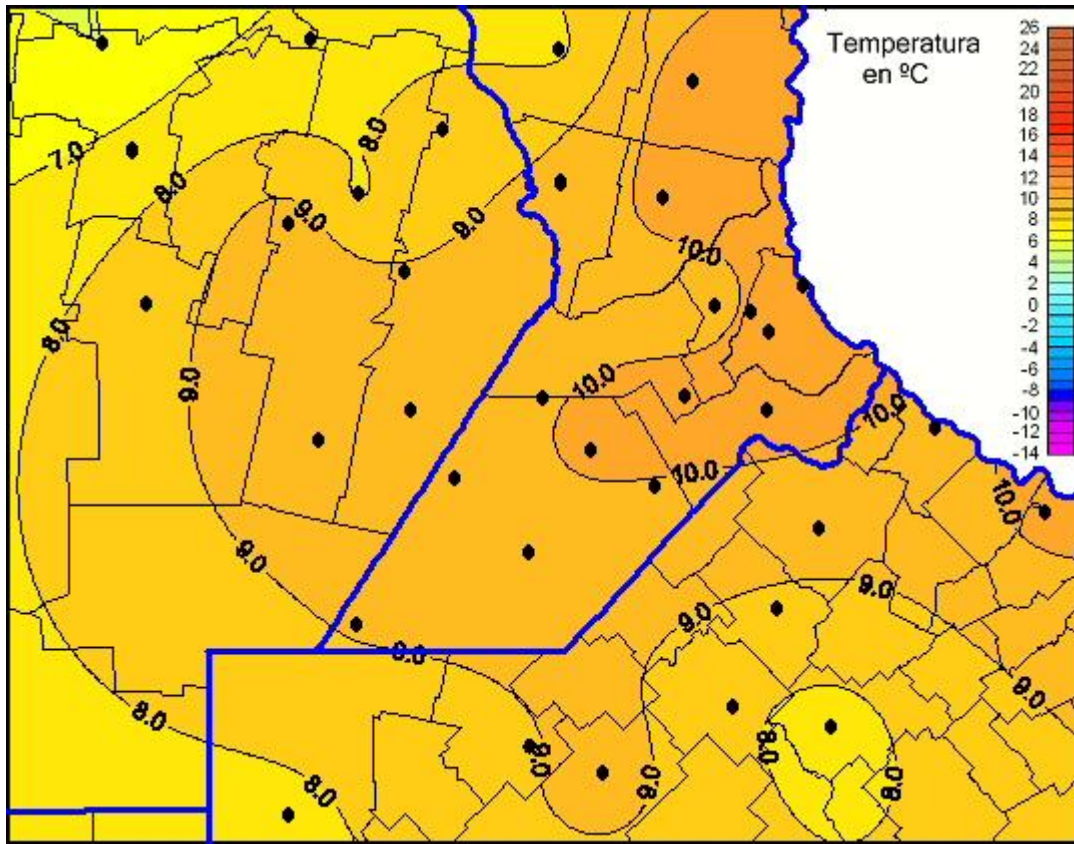

Temperaturas Mínimas

Mapa de temperaturas mínimas de las las últimas 24 horas.
(Desde las 8:00AM hasta las 8:00AM). Se actualiza a las 10:00hs.