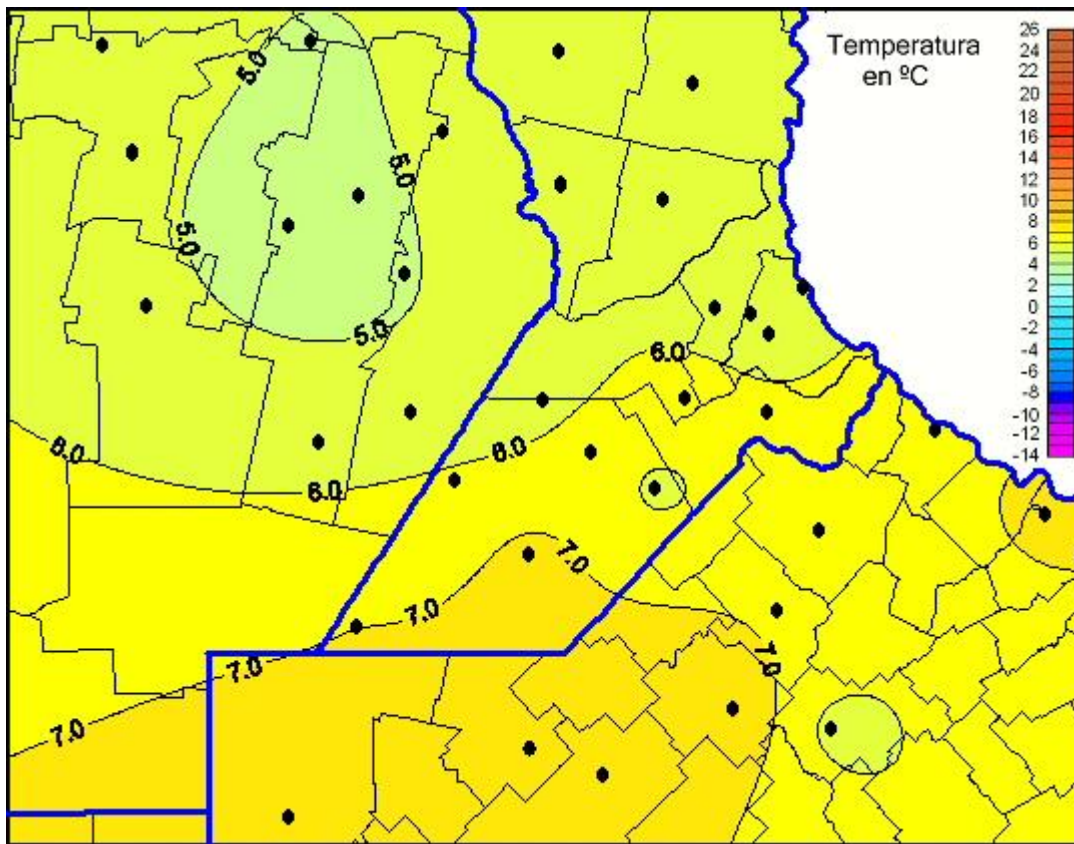

# Temperaturas Mínimas

Mapa de temperaturas mínimas de las las últimas 24 horas.  
(Desde las 8:00AM hasta las 8:00AM). Se actualiza a las 10:00hs.