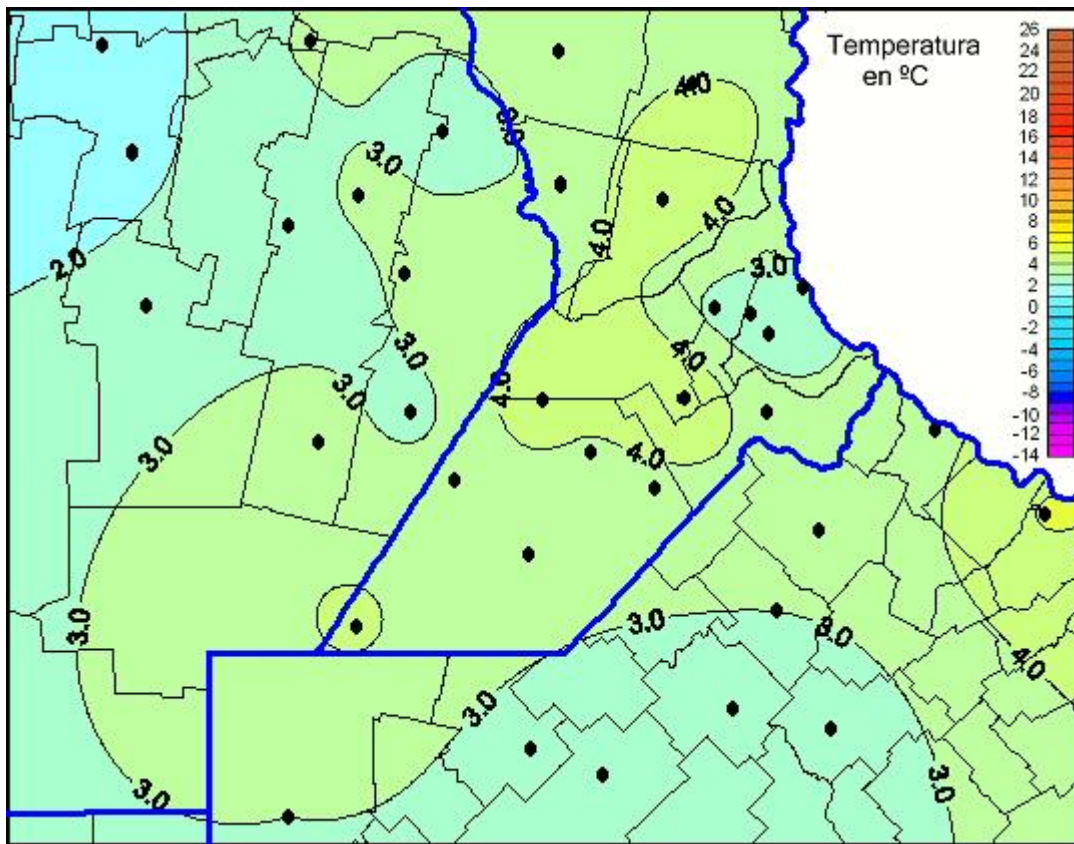

Temperaturas Mínimas

Mapa de temperaturas mínimas de las las últimas 24 horas.
(Desde las 8:00AM hasta las 8:00AM). Se actualiza a las 10:00hs.