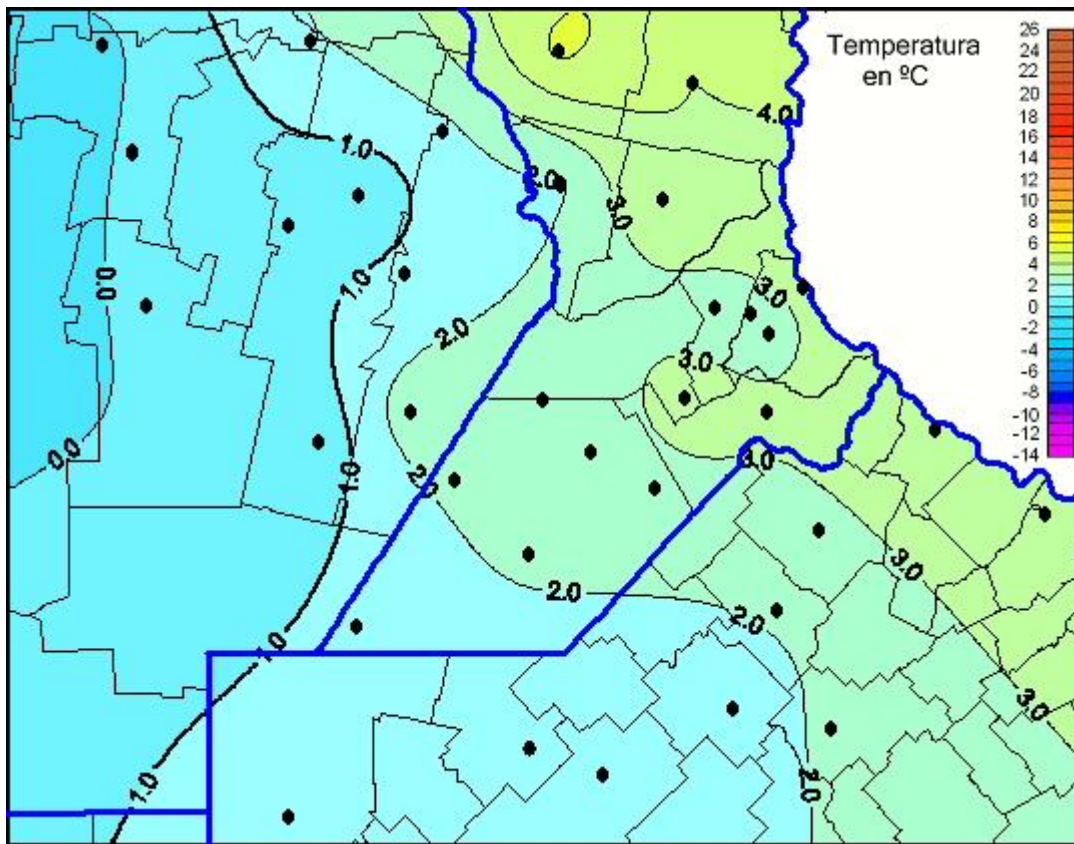

Temperaturas Mínimas

Mapa de temperaturas mínimas de las las últimas 72 horas.
(Desde las 8:00AM hasta las 8:00AM). Se actualiza a las 10:00hs.