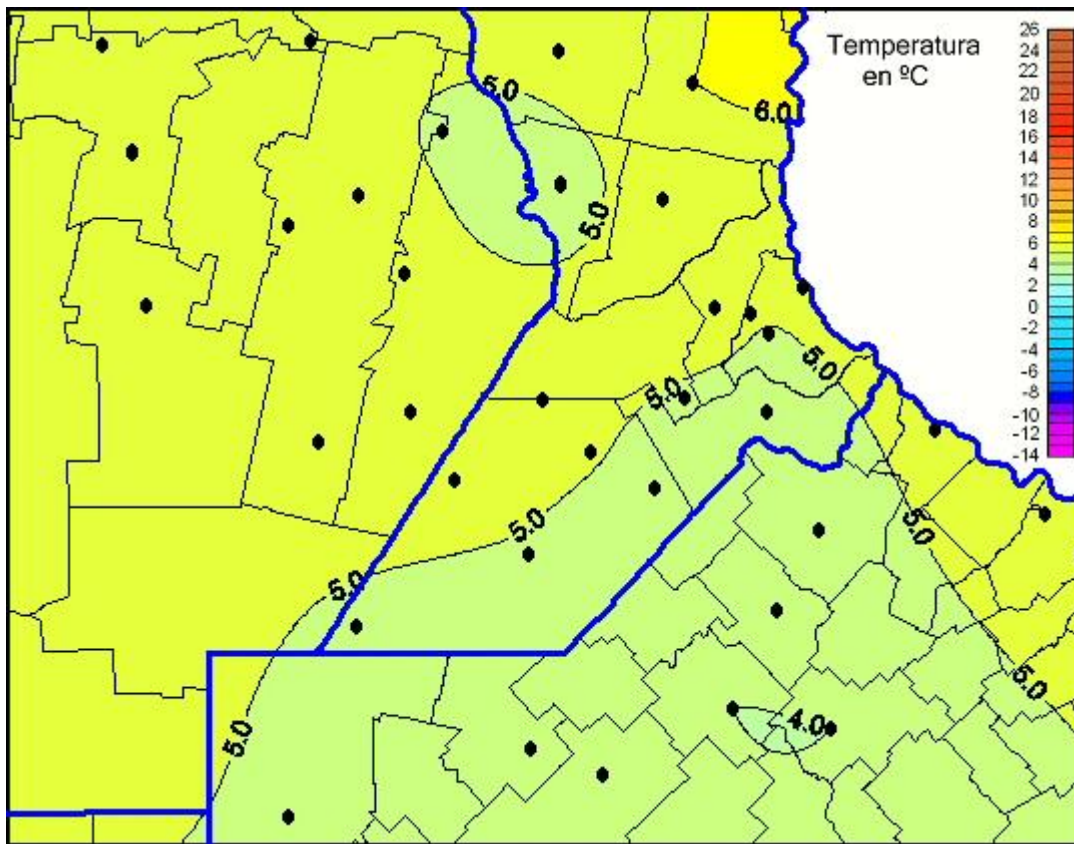

Temperaturas Mínimas

Mapa de temperaturas mínimas de las las últimas 24 horas.
(Desde las 8:00AM hasta las 8:00AM). Se actualiza a las 10:00hs.