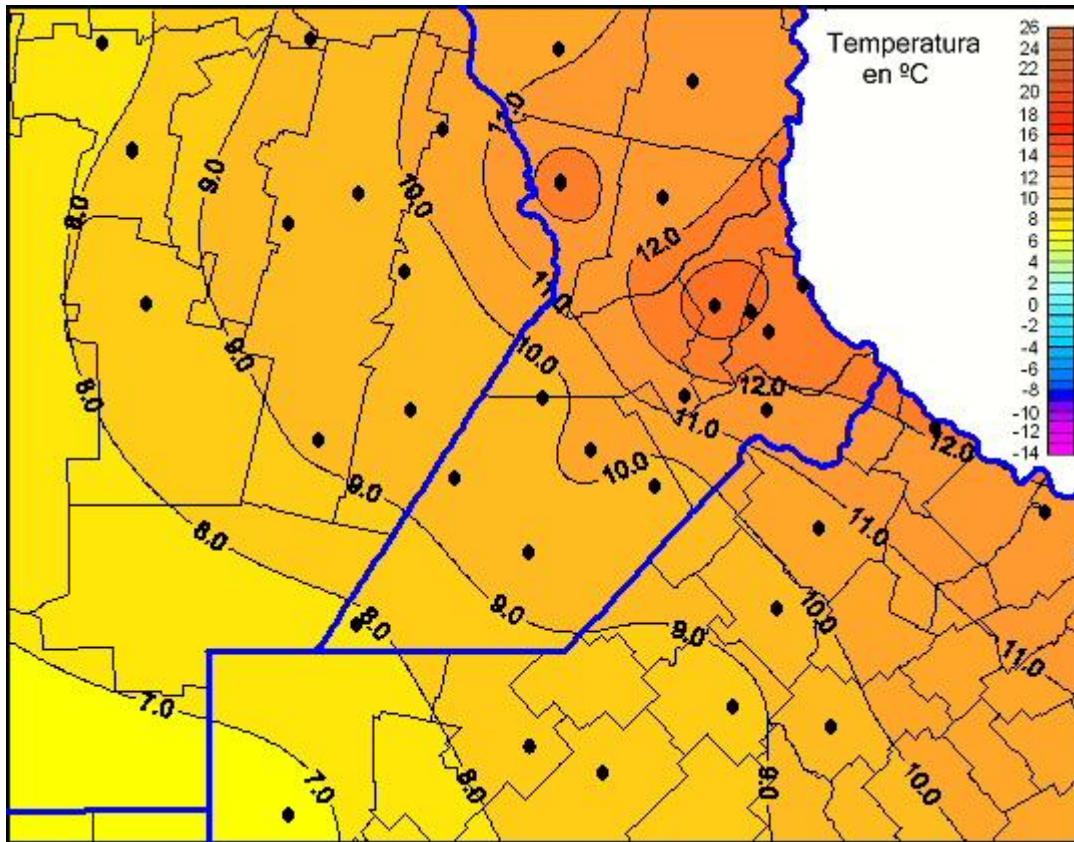

Temperaturas Mínimas

Mapa de temperaturas mínimas de las las últimas 24 horas.
(Desde las 8:00AM hasta las 8:00AM). Se actualiza a las 10:00hs.