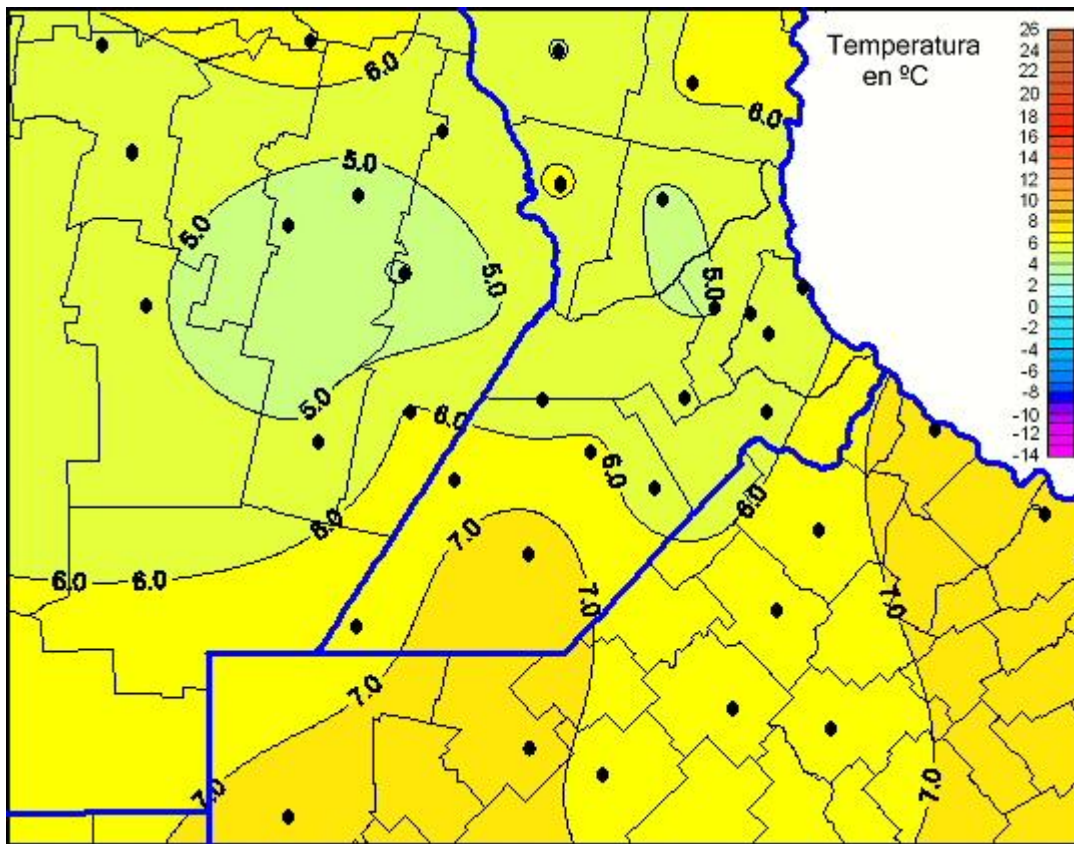

# Temperaturas Mínimas

Mapa de temperaturas mínimas de las las últimas 24 horas.  
(Desde las 8:00AM hasta las 8:00AM). Se actualiza a las 10:00hs.