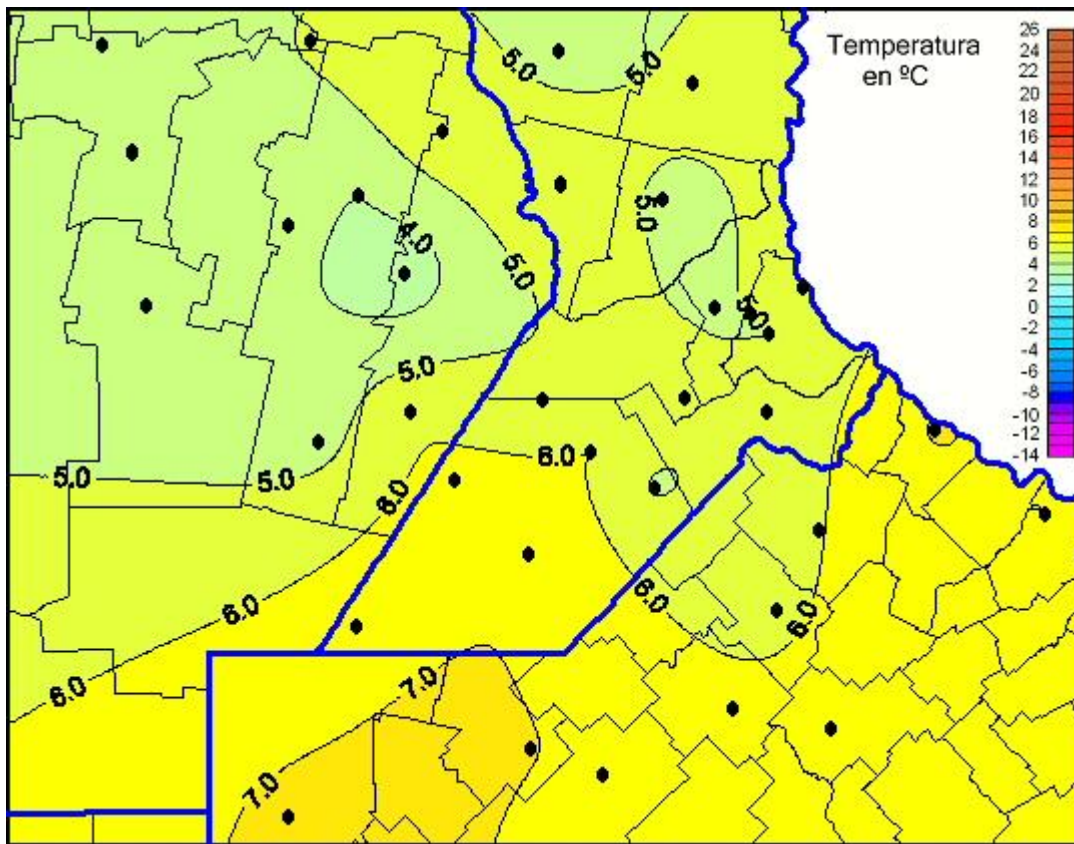

Temperaturas Mínimas

Mapa de temperaturas mínimas de las las últimas 24 horas.
(Desde las 8:00AM hasta las 8:00AM). Se actualiza a las 10:00hs.