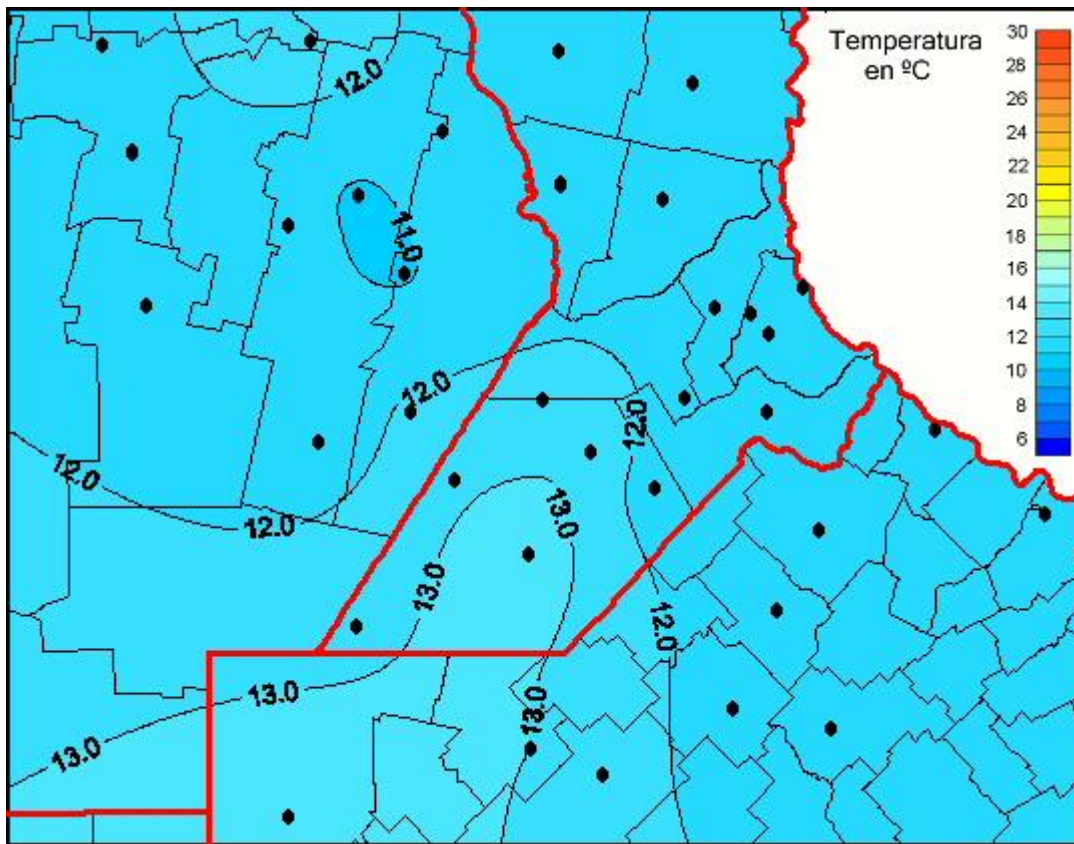

Temperaturas Medias

Mapa de temperaturas medias de las las últimas 24 horas.
(Desde las 8:00AM hasta las 8:00AM). Se actualiza a las 10:00hs.