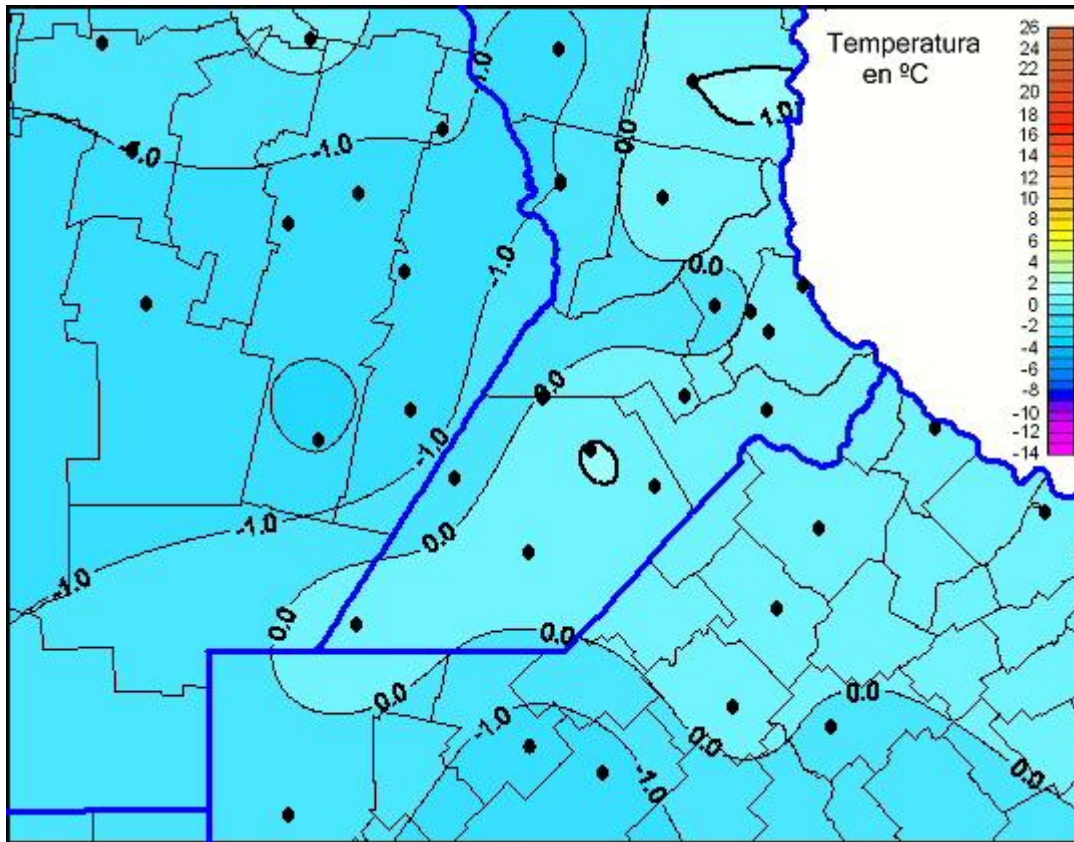

Temperaturas Mínimas

Mapa de temperaturas mínimas de las las últimas 72 horas.
(Desde las 8:00AM hasta las 8:00AM). Se actualiza a las 10:00hs.