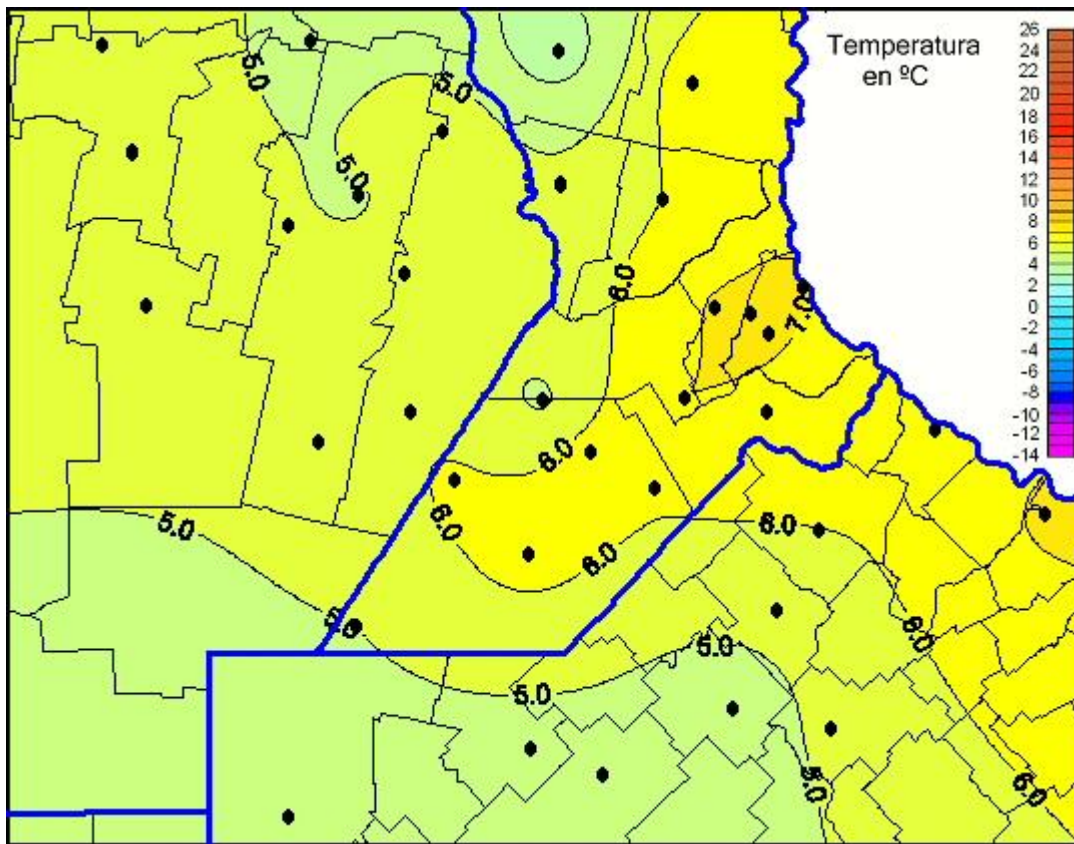

Temperaturas Mínimas

Mapa de temperaturas mínimas de las últimas 24 horas.
(Desde las 8:00AM hasta las 8:00AM). Se actualiza a las 10:00hs.