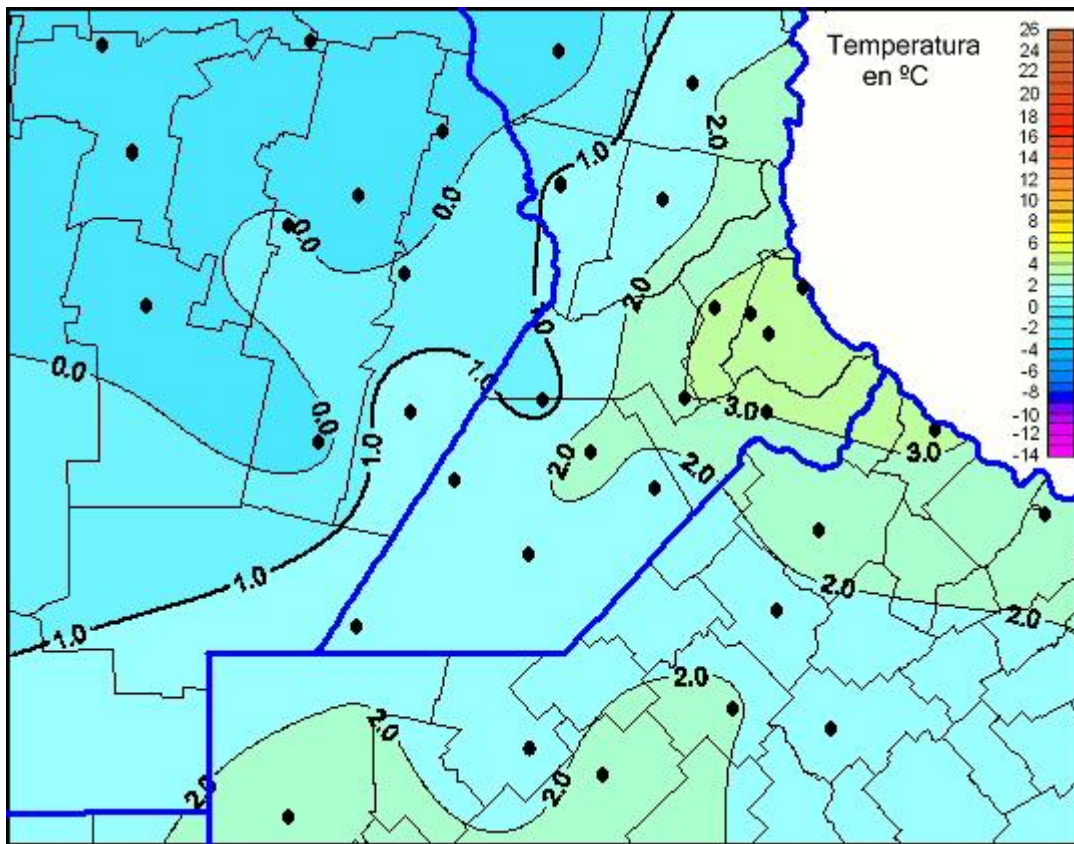

Temperaturas Mínimas

Mapa de temperaturas mínimas de las últimas 24 horas.
(Desde las 8:00AM hasta las 8:00AM). Se actualiza a las 10:00hs.