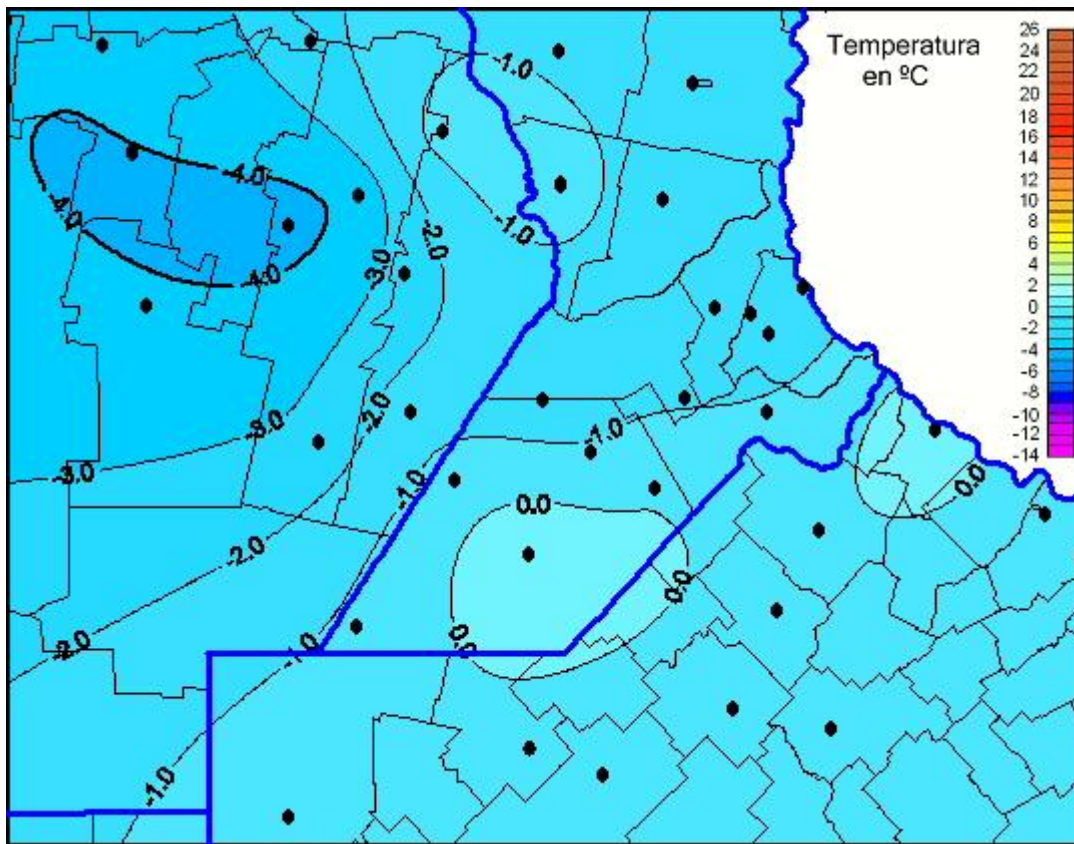

Temperaturas Mínimas

Mapa de temperaturas mínimas de las las últimas 24 horas.
(Desde las 8:00AM hasta las 8:00AM). Se actualiza a las 10:00hs.