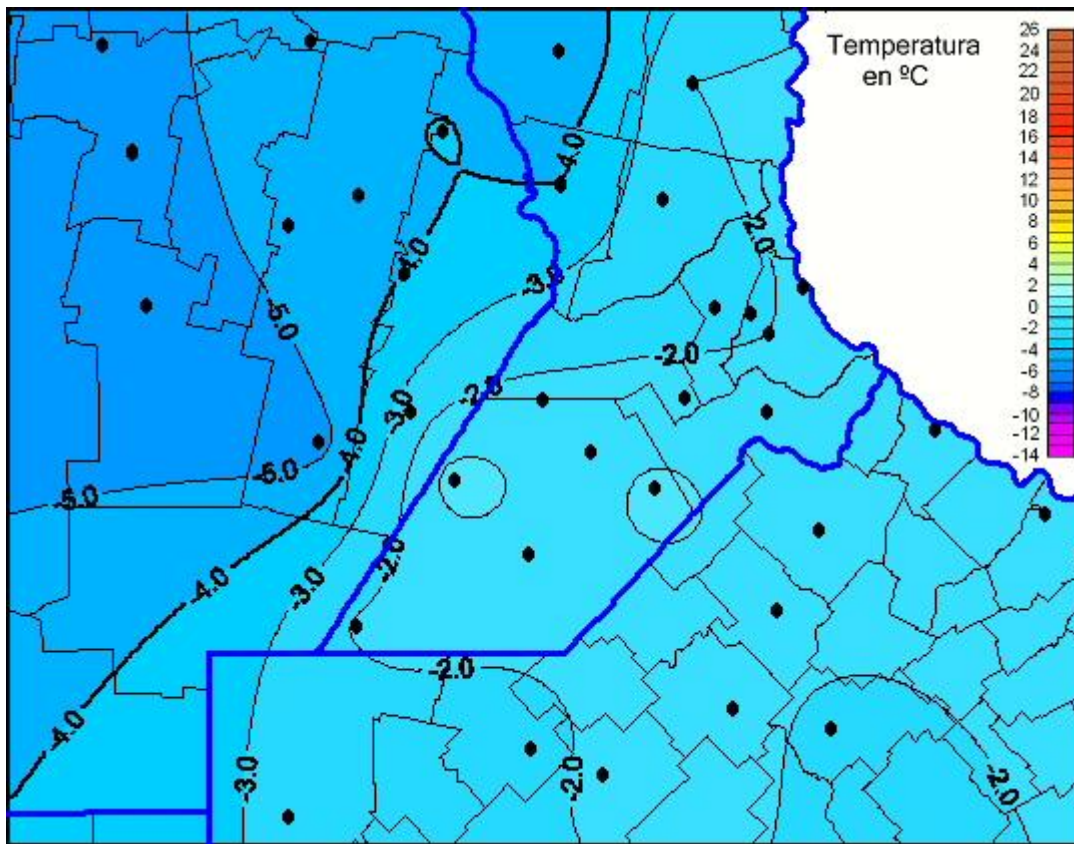

# Temperaturas Mínimas

Mapa de temperaturas mínimas de las las últimas 96 horas.  
(Desde las 8:00AM hasta las 8:00AM). Se actualiza a las 10:00hs.