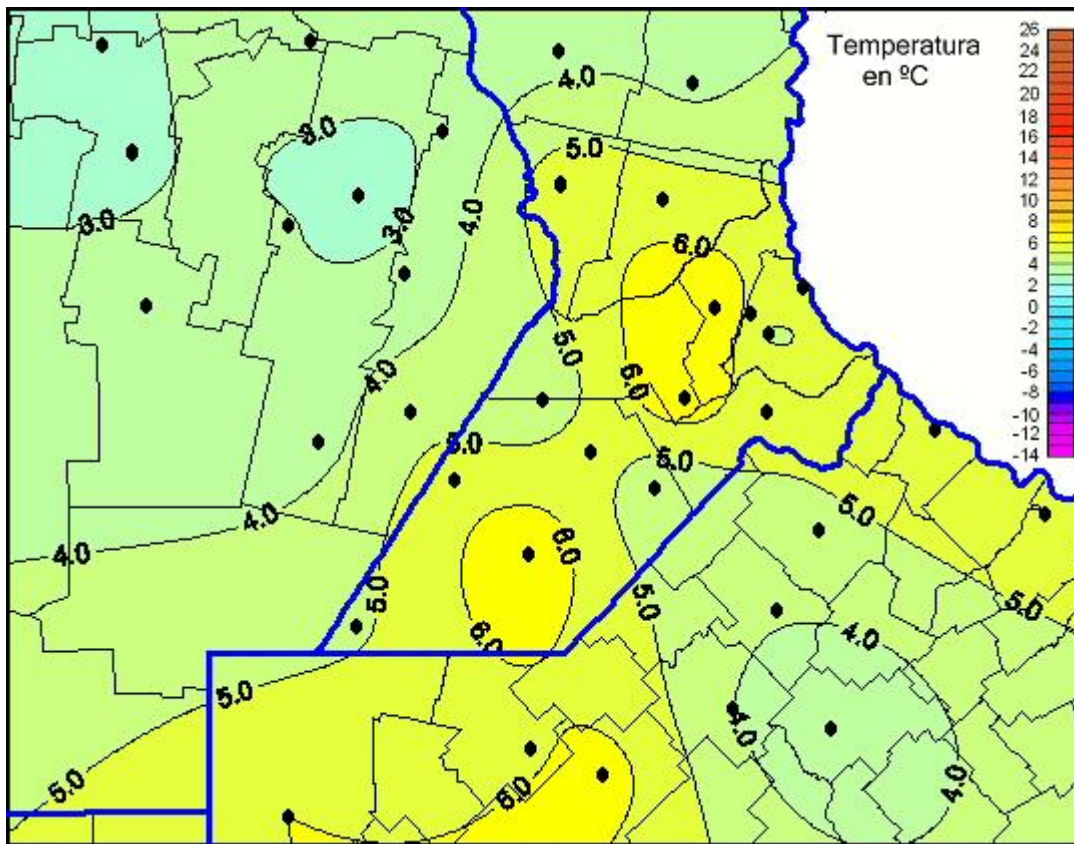

## Temperaturas Mínimas

Mapa de temperaturas mínimas de las las últimas 24 horas.  
(Desde las 8:00AM hasta las 8:00AM). Se actualiza a las 10:00hs.