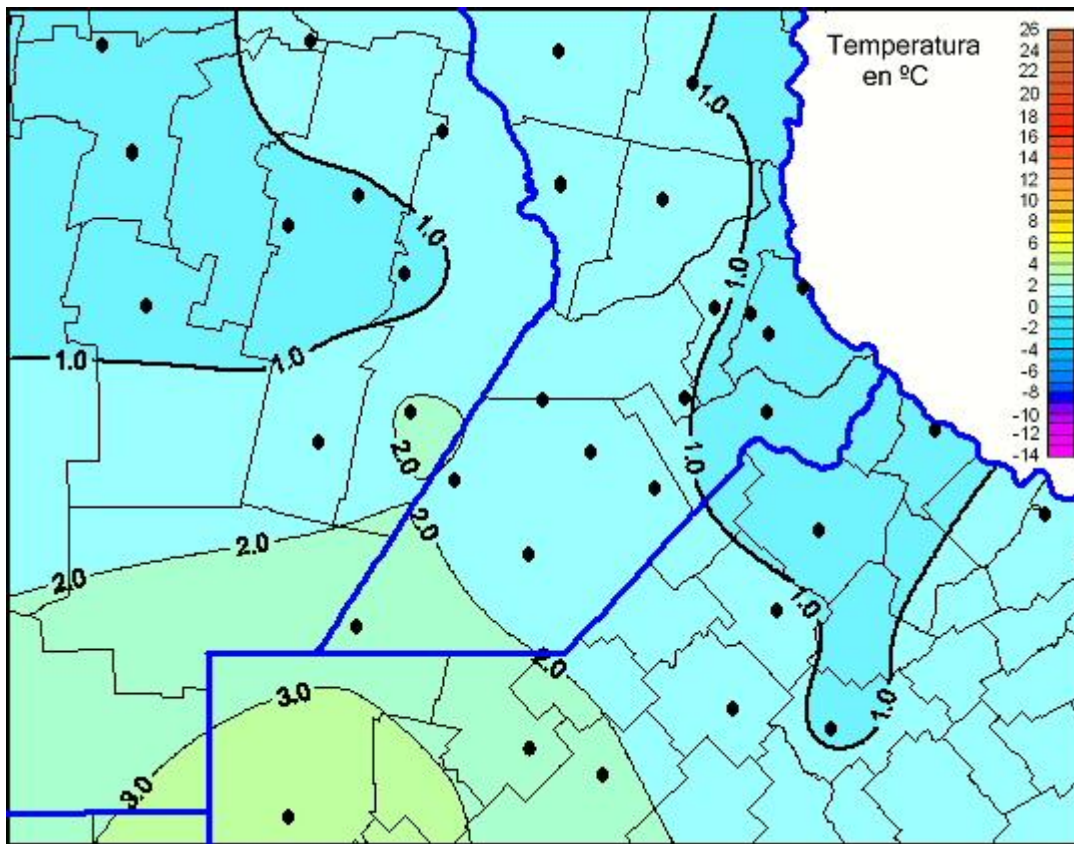

## Temperaturas Mínimas

Mapa de temperaturas mínimas de las las últimas 24 horas.  
(Desde las 8:00AM hasta las 8:00AM). Se actualiza a las 10:00hs.